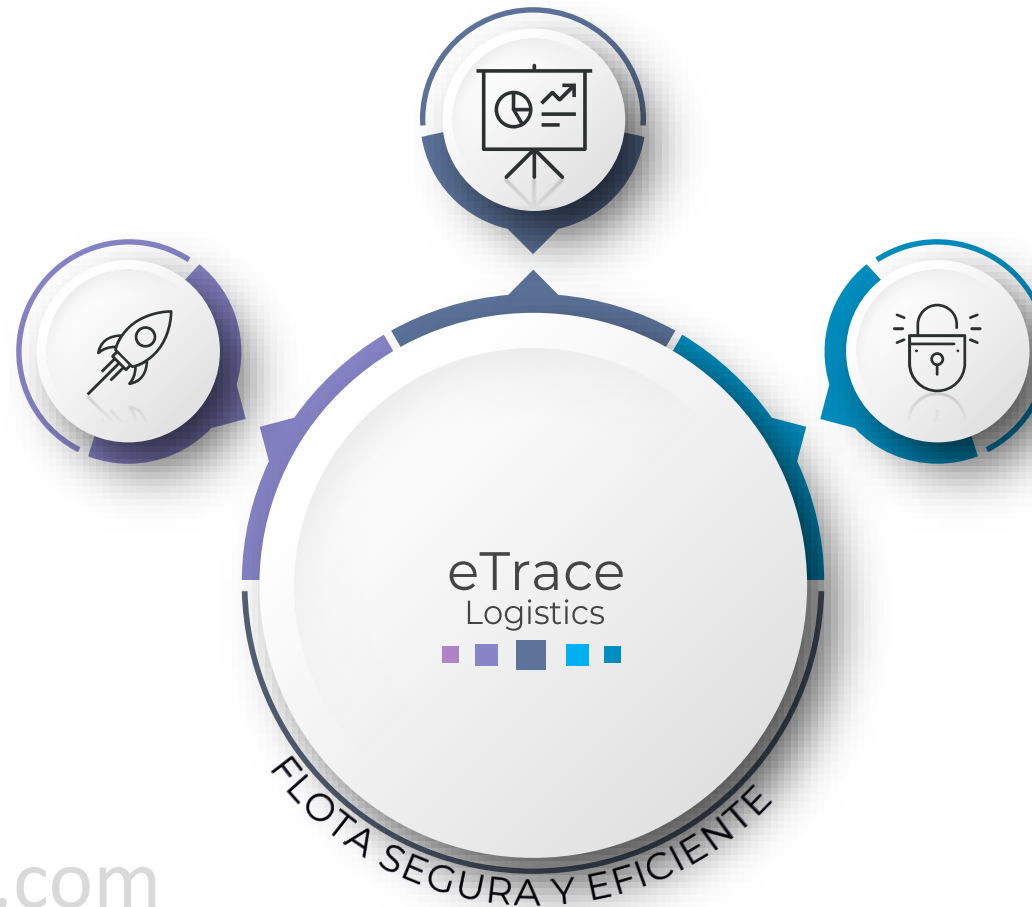

A través de sofisticados dispositivos instalados a bordo recopilamos y transmitimos datos valiosos del vehículo y del conductor en tiempo real; los cuales son procesados por nuestra plataforma entregándote indicadores, tendencias y alertas para optimizar su operación.

logistics.e-trace.io

Incremente su Rentabilidad

OPTIMICE SU OPERACIÓN

Optimización Logística

Georreferenciación y seguimiento vehicular para mejorar la eficiencia de sus procesos.

Video en tiempo real

Conozca que pasa al interior y exterior del vehículo. Fomente la conducción segura y tenga información relevante sobre incidentes.

VIDEO EN TIEMPO REAL

RENTABILIDAD ACCELERADA

- Ahorre tiempo
 - Detecte paradas no autorizadas.
 - Analice desvíos no autorizados.
 - Tiempo de llegada a sitios de interés.
- Reduzca el consumo de combustible hasta en un 10%.
- Controle los tiempos de operación.

- Evite las prácticas peligrosas como:
 - Uso del celular.
 - No colocarse el cinturón.
 - Personal no autorizado en cabina.
 - Reconstrucción de accidentes.

SEGURIDAD OPTIMIZADA

- Detecte el robo de combustible.
- Conozca la ubicación de su flota.
- Evite infracciones y accidentes por:
 - Excesos de velocidad.
 - Largas jornadas.
- Evite el uso indebido por medio del apagado remoto.
- Recupere su vehículo en caso de robo a través del apagado remoto y rápida ubicación.